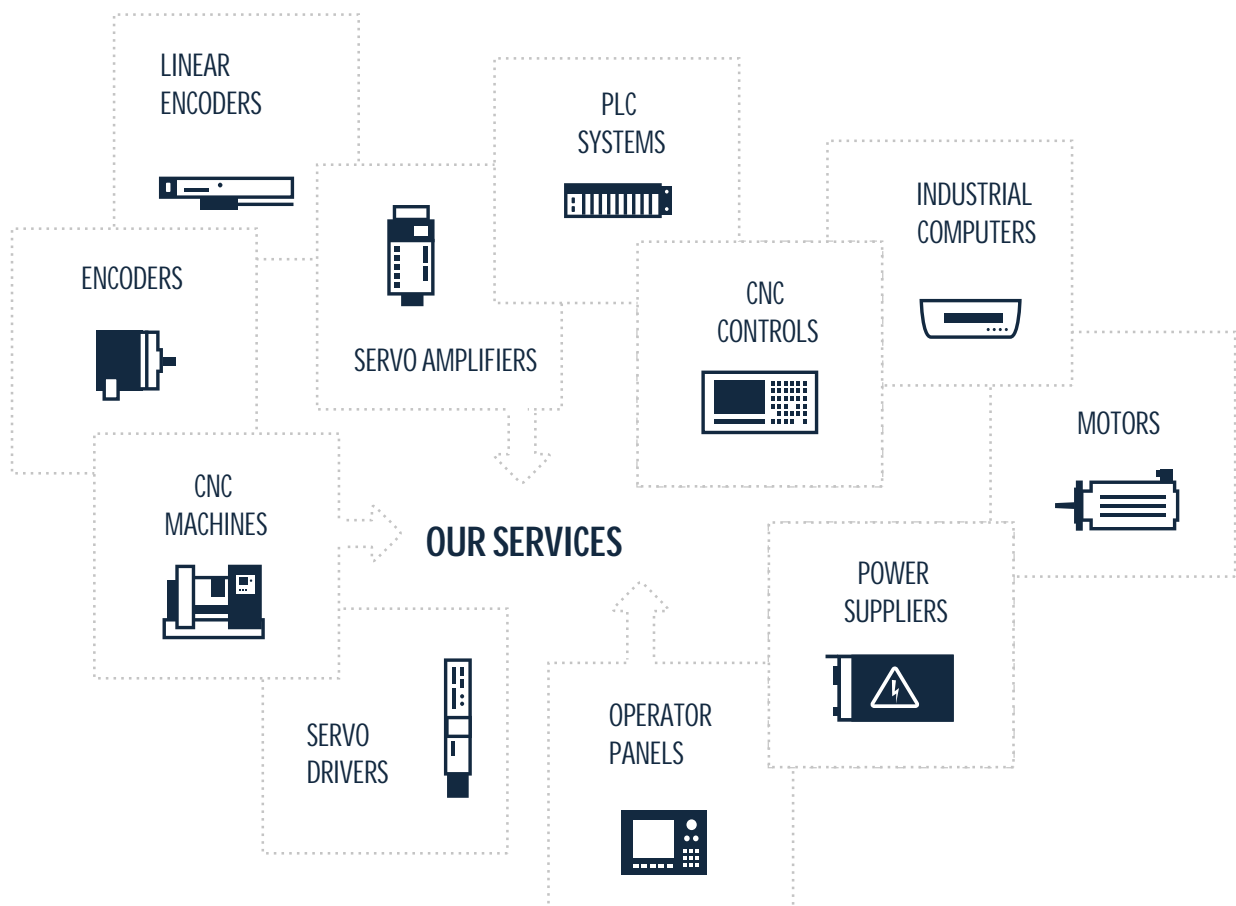

www.rgbelektronika.pl

www.rgbautomatyka.pl

YOUR PARTNER IN MAINTENANCE

Repair **this product** k jh F ; 6 '9@9? HF CB 7 5

ORDER A DIAGNOSIS

4gbhe'ceX' fXf 'a'J dV\$Tj Žj X'[Ti XT'Yh_ Xdh'ccXWfXi VVaZ'YTV\g!; XeXj X'cXe'be T_g X'eXcT'e
j be'f TaWgXfgXTV[_JgXefb_Wha'g'Bhe'gTaXWX' c_bI XXfZXdh'ccXWj g' T'j WX'i TeXg 'bYgb_f TaW
[Ti 'aZ' fXi XeT_gXf gaZ' fgTaW' Tg g Xe WfcbfT_ZTeX' T' ZhTeTagX' bY g X' [V[Xfg dhT_g' fXi WX!