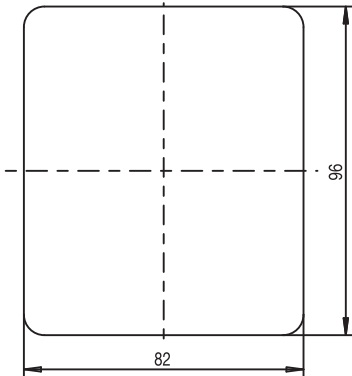

## Dimensions

Basic type 902520/10

Basic type 902520/11

Basic type 902520/12

Basic type 902520/13

Basic type 902520/15

Basic type 902524/20

**JUMO GmbH & Co. KG**  
Delivery address: Mackenrodtstraße 14,  
36039 Fulda, Germany  
Postal address: 36035 Fulda, Germany  
Phone: +49 661 6003-0  
Fax: +49 661 6003-607  
e-mail: mail@jumo.net  
Internet: www.jumo.net