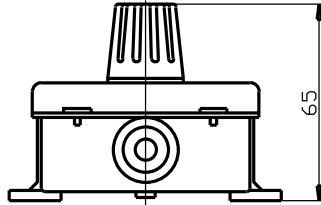

## Dimensions

Basic type 902520/10

Basic type 902520/11

Basic type 902520/12

Basic type 902520/13

Basic type 902520/15

Basic type 902524/20

**JUMO GmbH & Co. KG**  
Delivery address: Mackenrodtstraße 14,  
36039 Fulda, Germany  
Postal address: 36035 Fulda, Germany  
Phone: +49 661 6003-0  
Fax: +49 661 6003-607  
e-mail: mail@jumo.net  
Internet: www.jumo.net