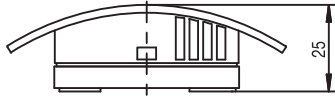

## Dimensions

Basic type 902520/10

Basic type 902520/11

Basic type 902520/12

Basic type 902520/13

Basic type 902520/15

Basic type 902524/20

**JUMO GmbH & Co. KG**  
Delivery address: Mackenrodtstraße 14,  
36039 Fulda, Germany  
Postal address: 36035 Fulda, Germany  
Phone: +49 661 6003-0  
Fax: +49 661 6003-607  
e-mail: mail@jumo.net  
Internet: www.jumo.net