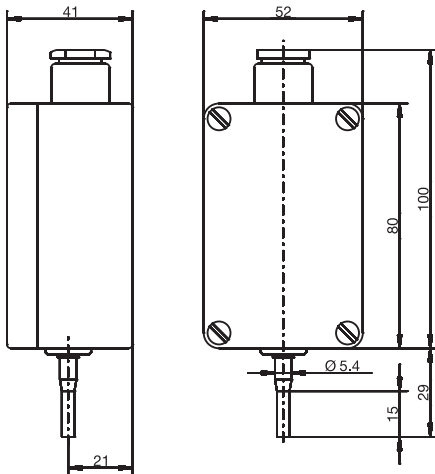

## Dimensions

Basic type 902520/10

Basic type 902520/11

Basic type 902520/12

Basic type 902520/13

Basic type 902520/15

Basic type 902524/20

**JUMO GmbH & Co. KG**  
Delivery address: Mackenrodtstraße 14,  
36039 Fulda, Germany  
Postal address: 36035 Fulda, Germany  
Phone: +49 661 6003-0  
Fax: +49 661 6003-607  
e-mail: mail@jumo.net  
Internet: www.jumo.net