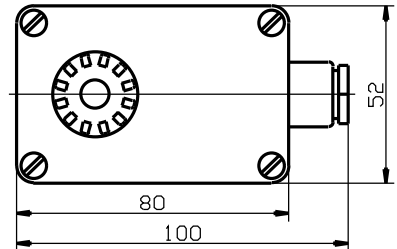

## Dimensions

Basic type 902520/10

Basic type 902520/11

Basic type 902520/12

Basic type 902520/13

Basic type 902520/15

Basic type 902524/20

**JUMO GmbH & Co. KG**  
Delivery address: Mackenrodtstraße 14,  
36039 Fulda, Germany  
Postal address: 36035 Fulda, Germany  
Phone: +49 661 6003-0  
Fax: +49 661 6003-607  
e-mail: mail@jumo.net  
Internet: www.jumo.net