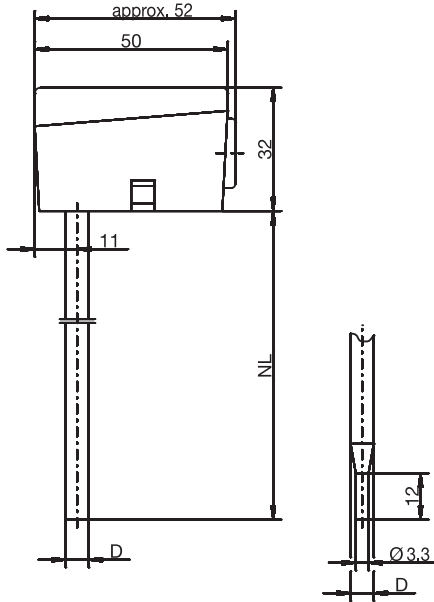

JUMO GmbH & Co. KG
Delivery address: Mackenrodtstraße 14,
36039 Fulda, Germany
Postal address: 36035 Fulda, Germany
Phone: +49 661 6003-0
Fax: +49 661 6003-607
e-mail: mail@jumo.net
Internet: www.jumo.net

JUMO Instrument Co. Ltd.
JUMO House
Temple Bank, Riverway
Harlow, Essex CM20 2DY, UK
Phone: +44 1279 635533
Fax: +44 1279 635262
e-mail: sales@jumo.co.uk
Internet: www.jumo.co.uk

JUMO Process Control, Inc.
8 Technology Boulevard
Canastota, NY 13032, USA
Phone: 315-697-JUMO
1-800-554-JUMO
Fax: 315-697-5867
e-mail: info@jumo.us
Internet: www.jumo.us

Basic type 902524/25