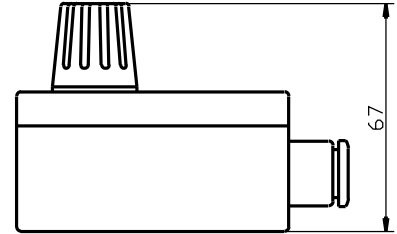

## Dimensions

Basic type 902520/10

Basic type 902520/11

Basic type 902520/12

Basic type 902520/13

Basic type 902520/15

Basic type 902524/20

**JUMO GmbH & Co. KG**  
Delivery address: Mackenrodtstraße 14,  
36039 Fulda, Germany  
Postal address: 36035 Fulda, Germany  
Phone: +49 661 6003-0  
Fax: +49 661 6003-607  
e-mail: mail@jumo.net  
Internet: www.jumo.net