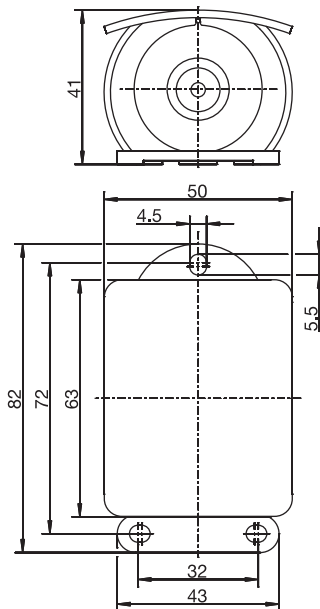

## Dimensions

Basic type 902520/10

Basic type 902520/11

Basic type 902520/12

Basic type 902520/13

Basic type 902520/15

Basic type 902524/20

**JUMO GmbH & Co. KG**  
Delivery address: Mackenrodtstraße 14,  
36039 Fulda, Germany  
Postal address: 36035 Fulda, Germany  
Phone: +49 661 6003-0  
Fax: +49 661 6003-607  
e-mail: mail@jumo.net  
Internet: www.jumo.net

Basic type 902524/25