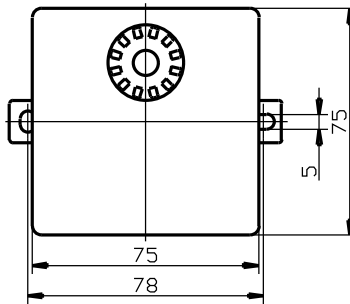

## Dimensions

Basic type 902520/10

Basic type 902520/11

Basic type 902520/12

Basic type 902520/13

Basic type 902520/15

Basic type 902524/20

**JUMO GmbH & Co. KG**  
Delivery address: Mackenrodtstraße 14,  
36039 Fulda, Germany  
Postal address: 36035 Fulda, Germany  
Phone: +49 661 6003-0  
Fax: +49 661 6003-607  
e-mail: mail@jumo.net  
Internet: www.jumo.net