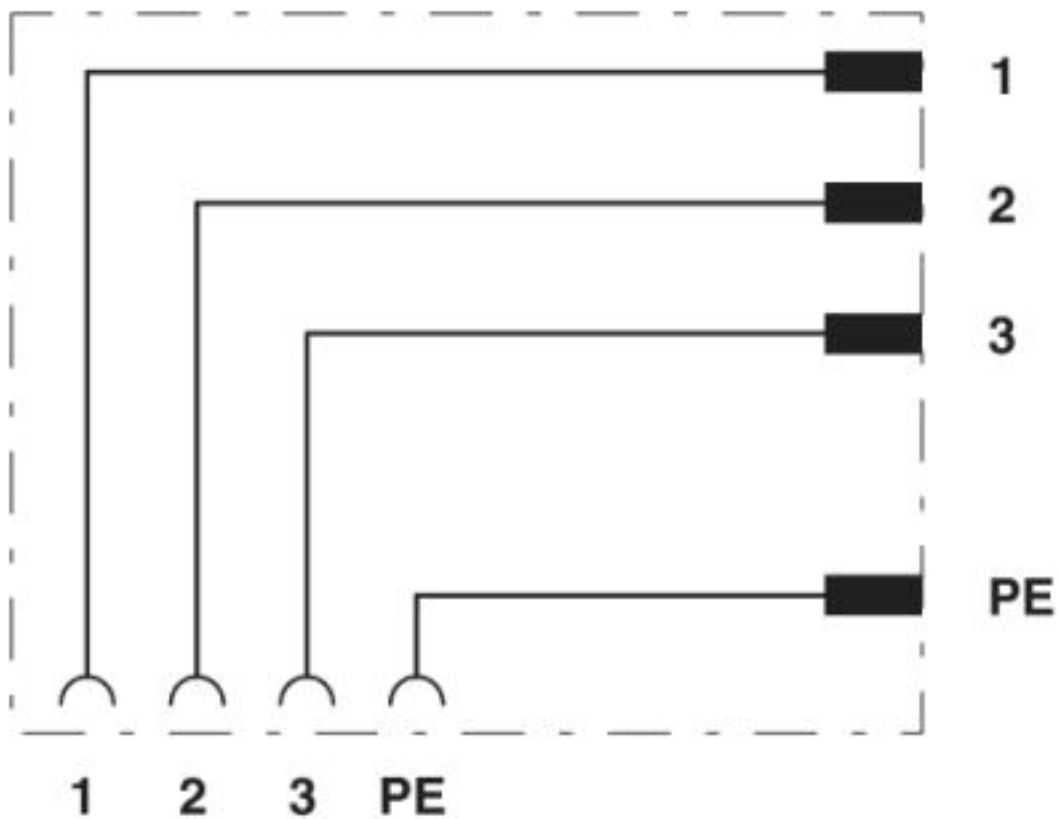

Valve connectors - SACC-V-4CON-PG7/CI - 1527977

Dimensional drawing

Circuit diagram

Valve connectors - SACC-V-4CON-PG7/CI - 1527977

Classifications

eCl@ss

eCl@ss 4.0	27140800
eCl@ss 4.1	27140800
eCl@ss 5.0	27143400
eCl@ss 5.1	27143400
eCl@ss 6.0	27279200
eCl@ss 7.0	27440104
eCl@ss 8.0	27440104
eCl@ss 9.0	27440105