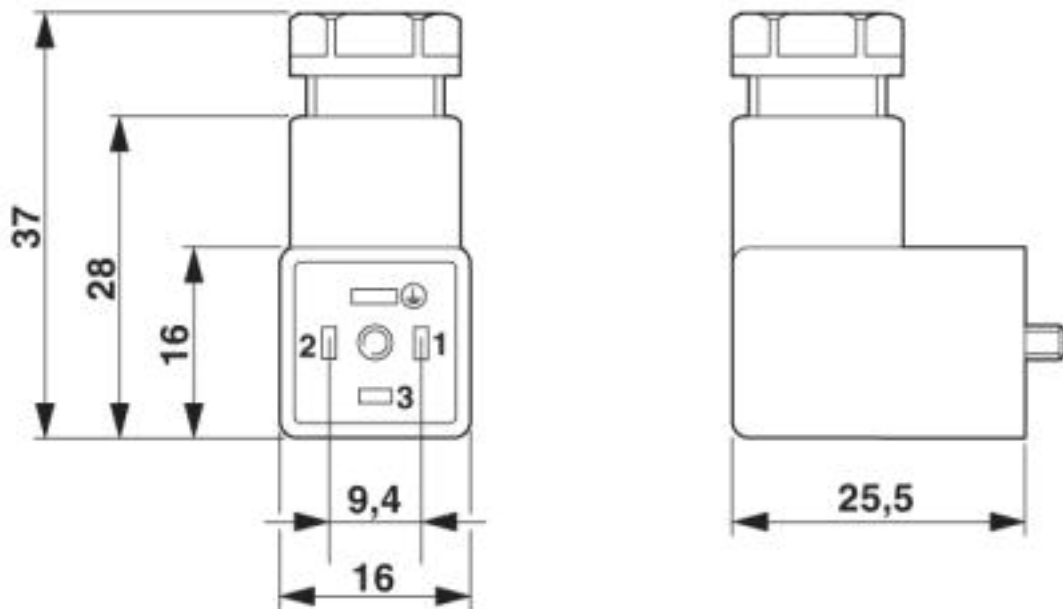

Valve connectors - SACC-V-4CON-PG7/CI - 1527977

Dimensional drawing

Circuit diagram

Valve connectors - SACC-V-4CON-PG7/CI - 1527977

Classifications

eCl@ss

eCl@ss 4.0	27140800
eCl@ss 4.1	27140800
eCl@ss 5.0	27143400
eCl@ss 5.1	27143400
eCl@ss 6.0	27279200
eCl@ss 7.0	27440104
eCl@ss 8.0	27440104
eCl@ss 9.0	27440105