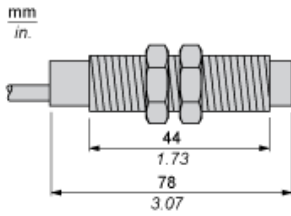

Dimensions

Wiring Schemes

M12 Connector

- 1 : (+)
- 2 : Beam break input (1)
- 3 : (-)
- 4 : OUT/Output
- (1) Beam break input on thru-beam transmitter only

Receiver, NPN Output

- BN : Brown
- BU : Blue
- BK : Black