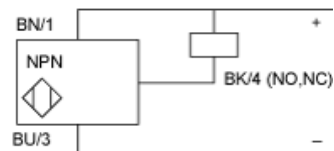

Dimensions

Wiring Schemes

M12 Connector

- 1 : (+)
- 2 : Beam break input (1)
- 3 : (-)
- 4 : OUT/Output
- (1) Beam break input on thru-beam transmitter only

Receiver, NPN Output

- BN : Brown
- BU : Blue
- BK : Black