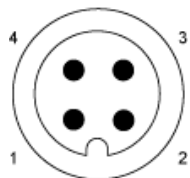

Dimensions

Wiring Schemes

M12 Connector

- 1 : (+)
- 2 : Beam break input (1)
- 3 : (-)
- 4 : OUT/Output
- (1) Beam break input on thru-beam transmitter only

Receiver, NPN Output

- BN : Brown
- BU : Blue
- BK : Black