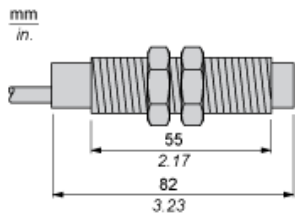

Dimensions

Wiring Schemes

2-wire AC or DC

BU : Blue
BN : Brown

Transmitter

BU : Blue
BN : Brown