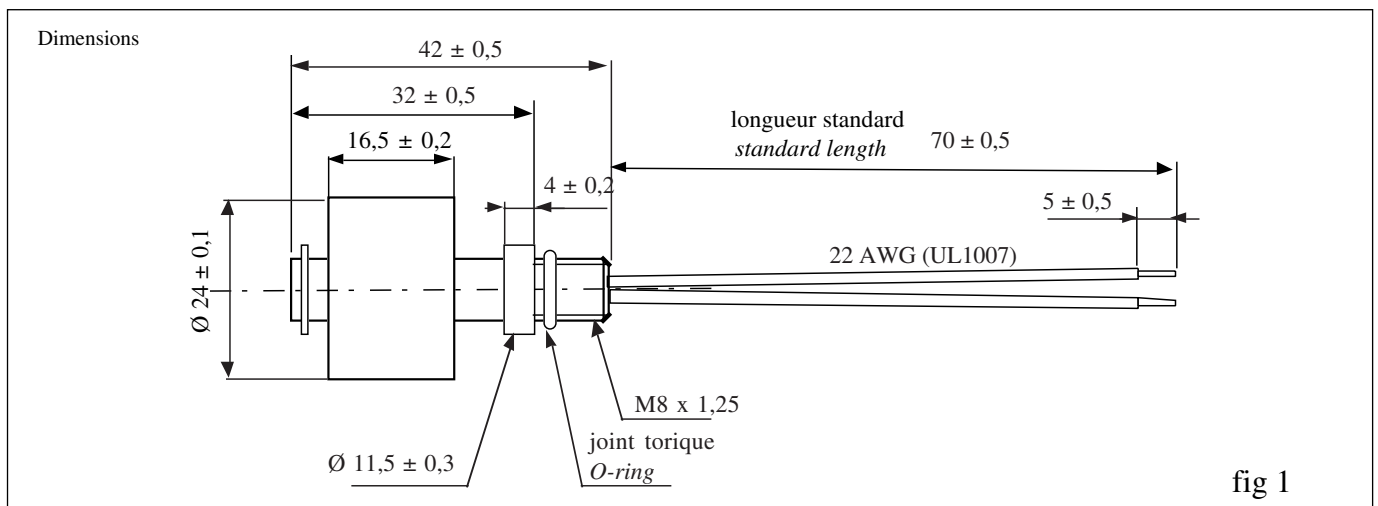

## Capteur de niveau Level sensor

# PTF01070

- **Capteur de niveau à ampoule REED:**  
1 contact ouvert en position bas ; fermé en position haut  
ou 1 contact ouvert en position haut ; fermé en position bas  
(par inversion du flotteur)
- **Applications typiques:** détecteur de niveau pour distributeurs de boissons, machines à laver, niveau d'essence,....
- **Level sensor with REED switch**  
Closed : float at the top - Open : float at the bottom  
Closed : float at the bottom - Open : float at the top  
(float upside down)
- **Typical applications:** liquid level detection for drink vending or coffee machines, washing machines, petrol level, ...

### Matériaux :

Boîtiers et écrous : Polyamide 6/6 chargé 15% de fibre de verre

Flotteur : Polypropylène

Joint torique: Nitrile

Fils de raccordement :PVC UL 1007 22AWG température : 80°C

Caractéristiques (à 20°C) / specifications (at 20°C)

Paramètre / Parameter	Symbol	Typ.	Unit
<b>ELECTRIQUE /ELECTRICAL</b>			
Puissance maximum commutable/ Max switching power		10	VA
Courant maximum commutable/ Max switching current		0,5	A
Tension maximale commutable/Max switching voltage		100	VDC
Tension maximale commutable/Max switching voltage		125	VAC
Résistance de contact/ Contact resistance		150	mΩ
<b>GENERALES/ MECHANICAL and ENVIRONMENTAL</b>			
Température de fonctionnement /temperature rating		0 -70	°C
Durée de vie / Operating life		1 x 10 <sup>6</sup>	operations
Dimensions/Dimensions		fig 1	
Détection / Operation level		fig 2	
Densité du flotteur / Density of the float		0,8	