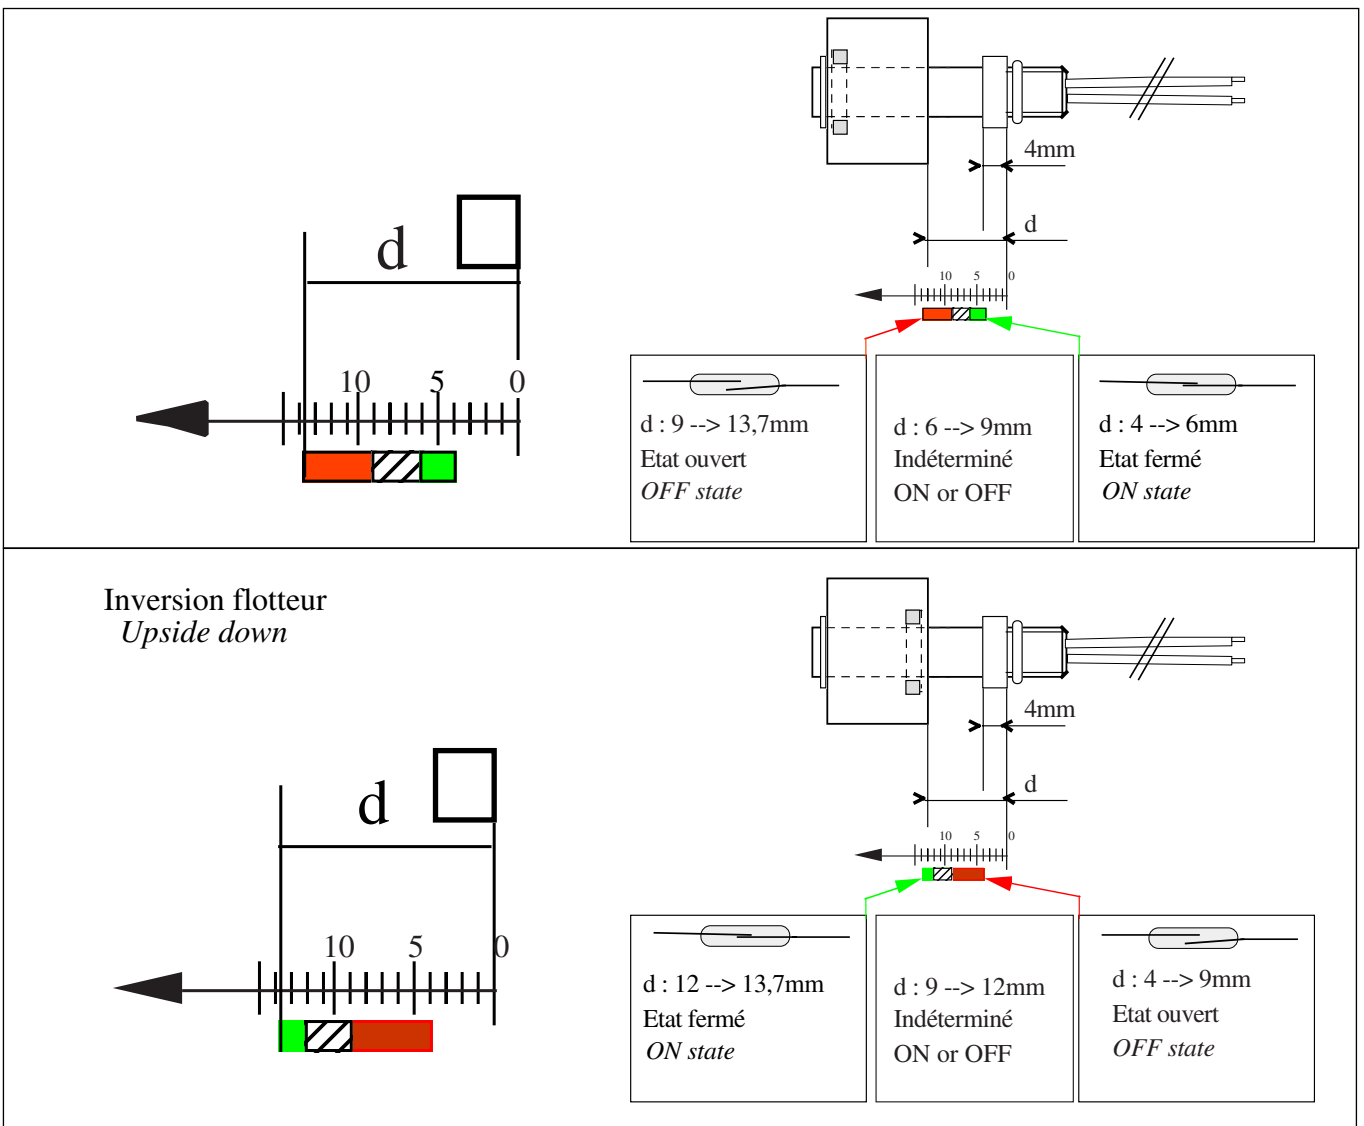

### Matériaux :

Boîtiers et écrous : Polyamide 6/6 chargé 15% de fibre de verre

Flotteur : Polypropylène

Joint torique: Nitrile

Fils de raccordement :PVC UL 1007 22AWG température : 80°C

### Materials:

Housing and nuts : Polyamide 6/6 resin with 15% glass fiber content.

Float : Polypropylen

O-rin : Nitrile rubber

Lead wires : UL 1007 22AWG heat-resistant PVC wire : 80°C

Proud to serve you

**celduc**<sup>®</sup>  
r e l a i s

Caractéristiques (à 20°C) / specifications (at 20°C)

Paramètre / Parameter	Symbol	Typ.	Unit
<b>ELECTRIQUE /ELECTRICAL</b>			
Puissance maximum commutable/ Max switching power		10	VA
Courant maximum commutable/ Max switching current		0,5	A
Tension maximale commutable/Max switching voltage		100	VDC
Tension maximale commutable/Max switching voltage		125	VAC
Résistance de contact/ Contact resistance		150	mΩ
<b>GENERALES/ MECHANICAL and ENVIRONMENTAL</b>			
Température de fonctionnement /temperature rating		0 -70	°C
Durée de vie / Operating life		1 x 10 <sup>6</sup>	operations
Dimensions/Dimensions		fig 1	
Détection / Operation level		fig 2	
Densité du flotteur / Density of the float		0,8	