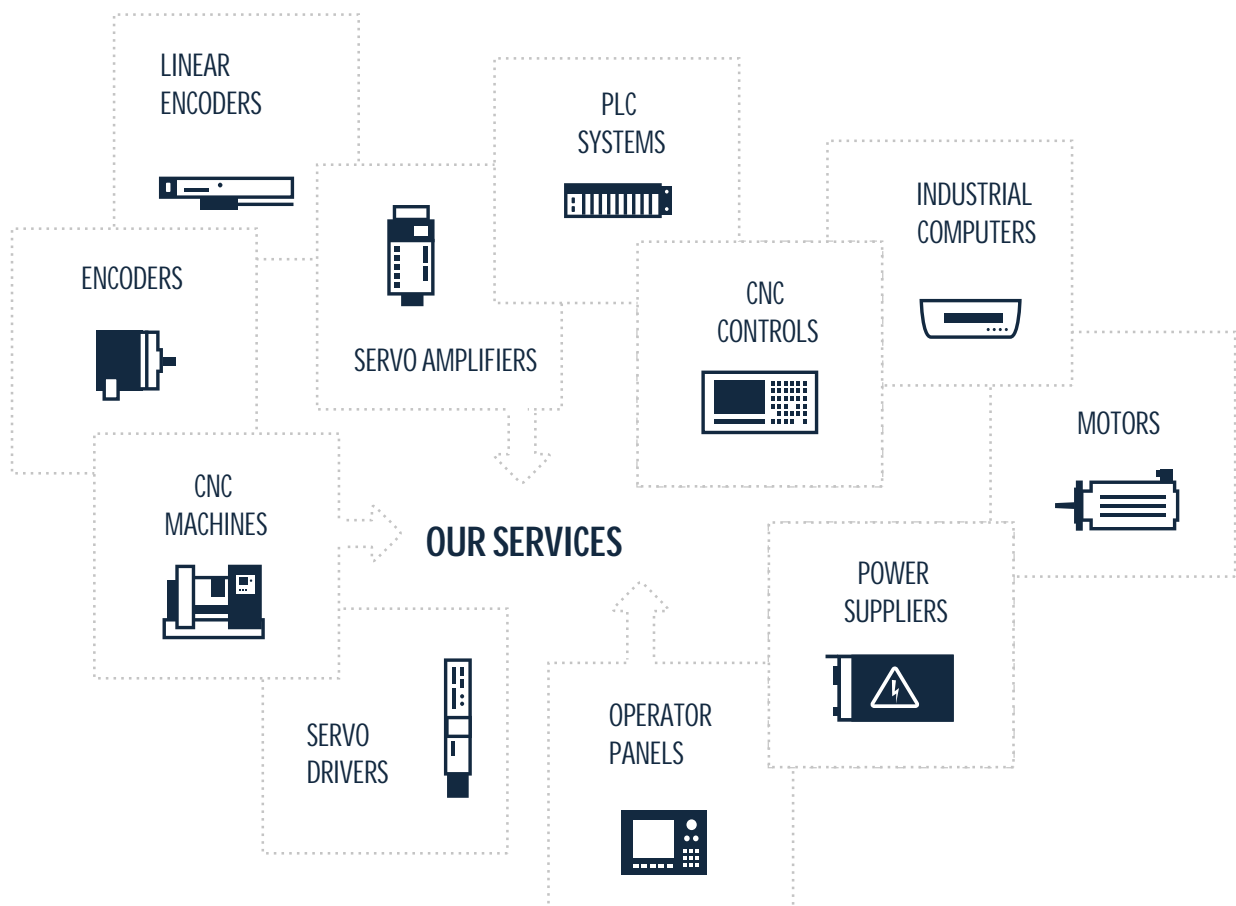

www.rgbelektronika.pl

www.rgbautomatyka.pl

YOUR PARTNER IN MAINTENANCE

Repair **this product** k jh F ; 6 '9@9? HF CB 4 5

ORDER A DIAGNOSIS

4gbhe'ceX' fXf 'a'J dV\$Tj Zj X'[Ti XT'Yh' Xdh'ccXWfXi VVaZ'YTV\g!; XeXj X'cXe'be' T_g' X'eXcT'e' j be'f TaWgXfgXTV[_JgXefb_Wha'g'Bhe'gT'aXW' c_bI XXfZ'dh'ccXWj g' T'j W'X'i TeXg' b'Ygb_f TaW [Ti 'aZ' fXi XeT_gXf gaZ' f gTaW' Tg g' Xe' WfcbfT_ZTeX' T' ZhTeTagX' bY g' X' [V[Xfg dhT_g' fXi W'X!