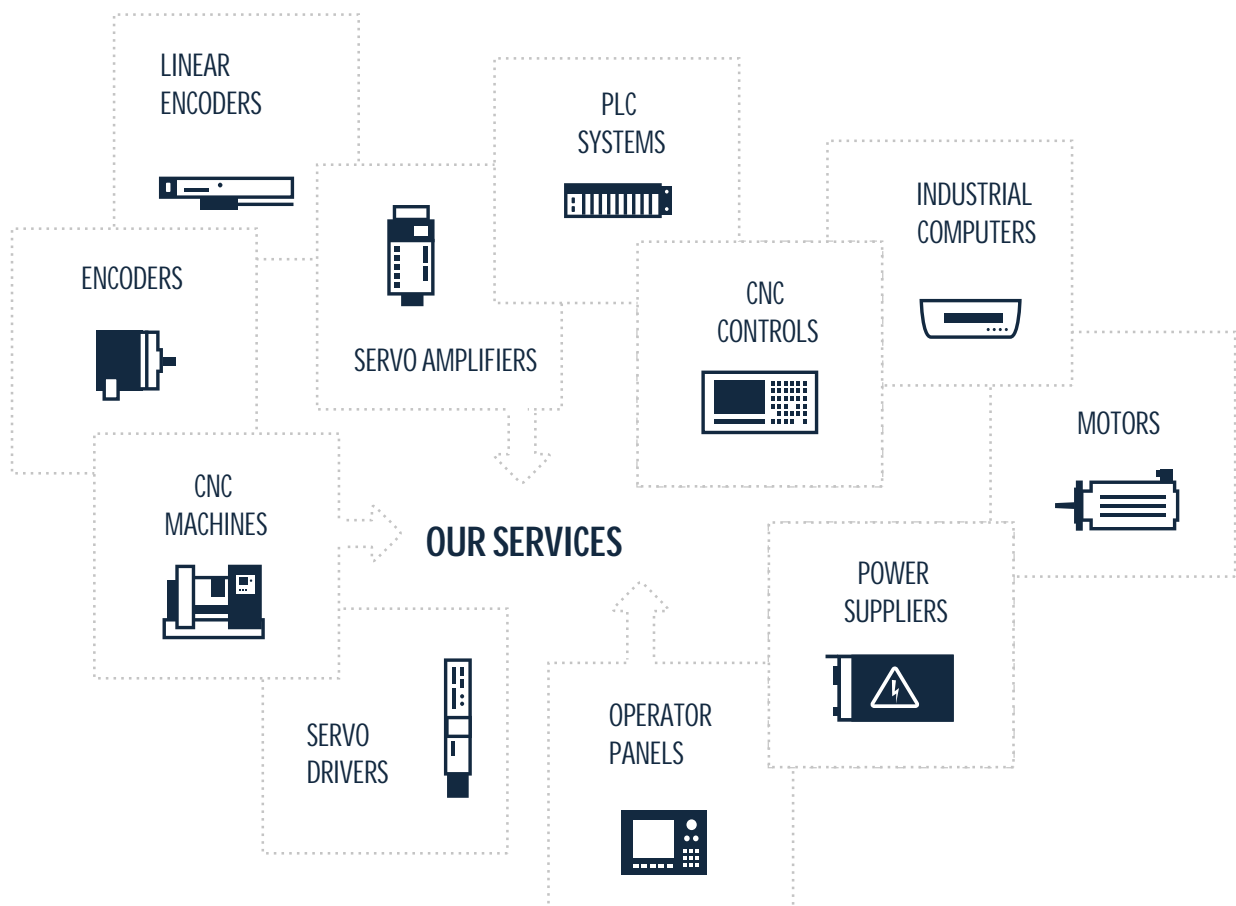

www.rgbelektronika.pl

www.rgbautomatyka.pl

YOUR PARTNER IN MAINTENANCE

Repair **this product** k jh F ; 6 '9@9? HF CB 7 5

ORDER A DIAGNOSIS

4gbhe'ceX' fXf 'a'J dV\$Tj Žj X'[Ti XT'Yh_ Xdh'ccXWfXi VVaZ'YTV\g!; XeXj X'cXe'be' T_g X'eXcT'e' j be'f TaWgXfgXTV[_JgXefb_Wha'g'Bhe'gTaXWX' c_bI XXfZXdh'ccXWj g' T'j WX'i TeXg' bYgb_f TaW [Ti 'aZ' fXi XeT_gXf gaZ' fgTaW' Tg g Xe' WfcbfT_ZTeX' T' ZhTeTagX' bY g X' [V[Xfg dhT_g' fXi WX!